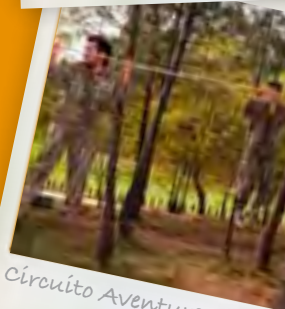

Círculo Aventura